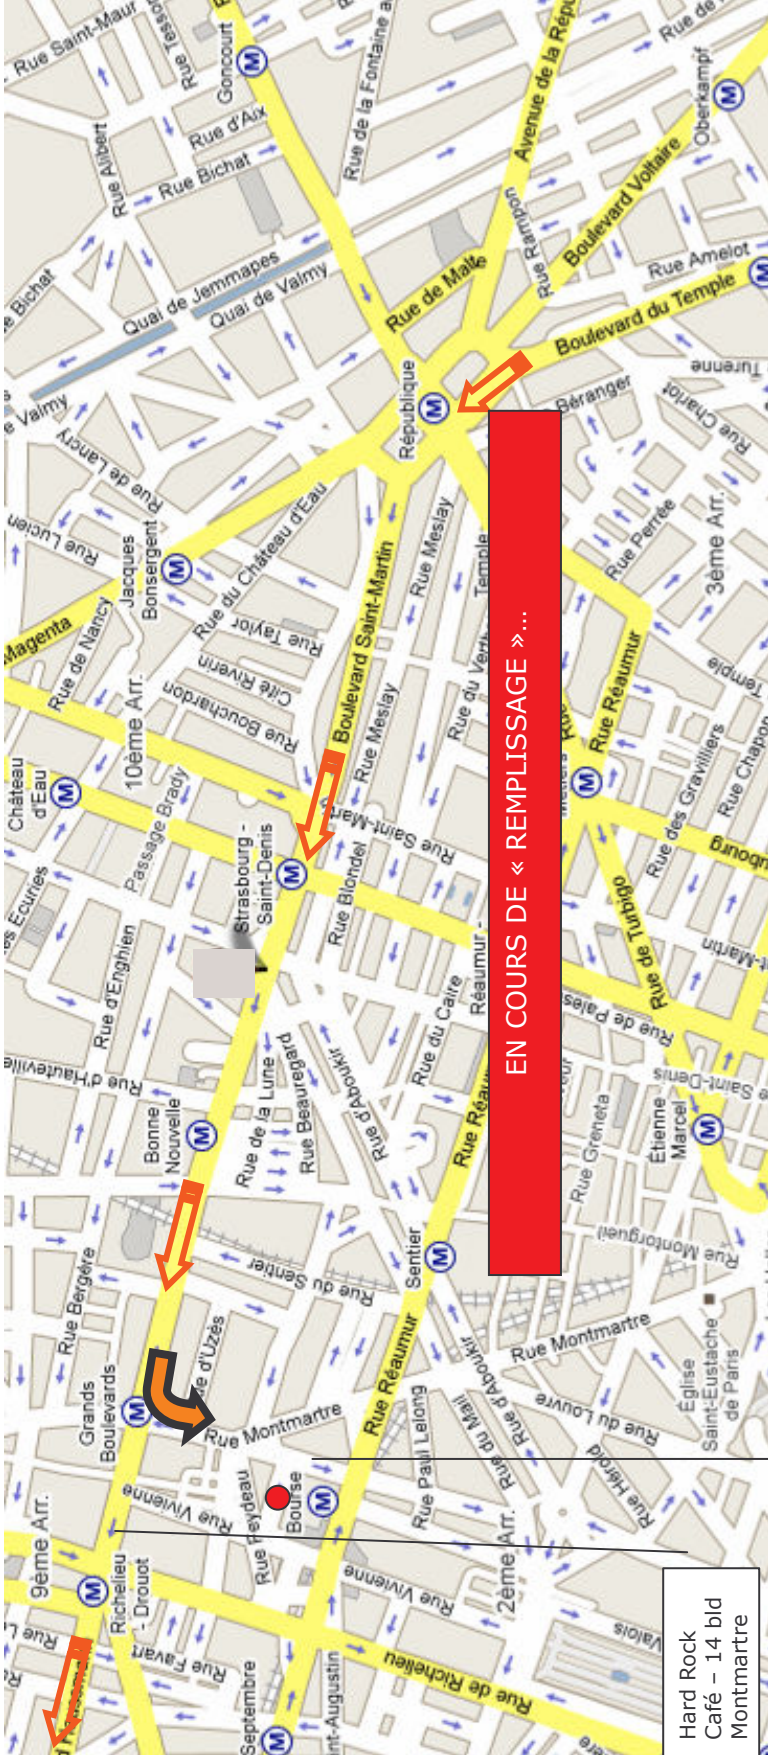

**POINT DE RDV ANGLE BD RICHARD LENOIR ET RUE DU CHEMIN VERT**

# TOILETTES ACCESSIBLES SUR LE PARCOURS

EN COURS DE « REMPLISSAGE » ...

Hard Rock  
Café - 14 bd  
Montmartre

Brasserie le  
Gallopin  
40 rue Notre Dame  
des Victoires  
(face à la Bourse)

Brasserie les  
Grandes Marches  
6 place de la  
Bastille