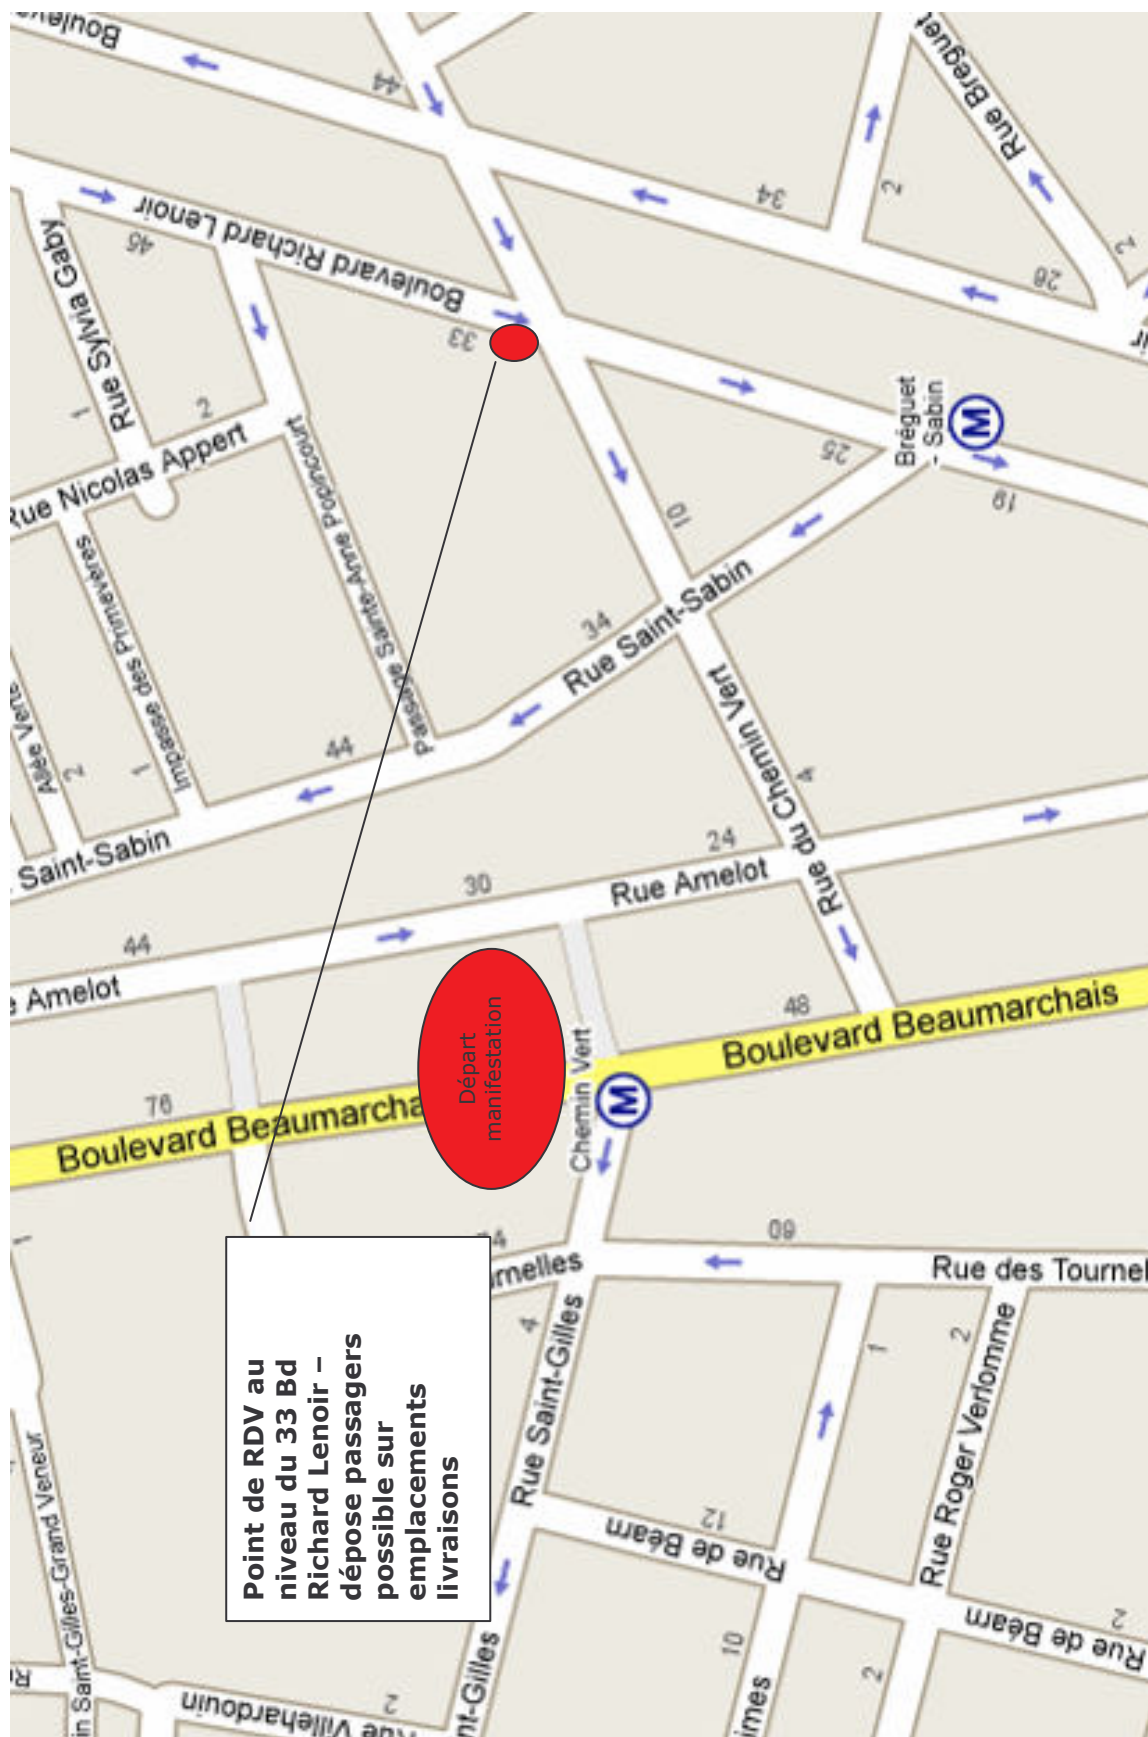

**POINT DE RDV ANGLE BD RICHARD LENOIR ET RUE DU CHEMIN VERT**

# TOILETTES ACCESSIBLES SUR LE PARCOURS

EN COURS DE « REMPLISSAGE » ...

Hard Rock  
Café - 14 bd  
Montmartre

Brasserie le  
Gallopin  
40 rue Notre Dame  
des Victoires  
(face à la Bourse)

Brasserie les  
Grandes Marches  
6 place de la  
Bastille