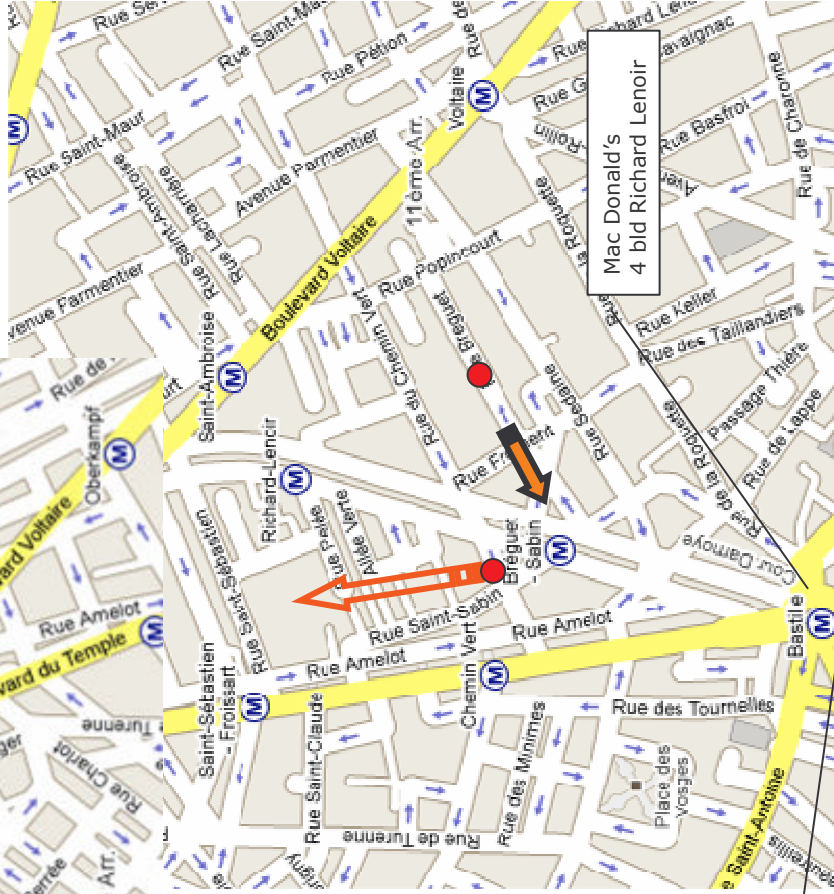

**POINT DE RDV ANGLE BD RICHARD LENOIR ET RUE DU CHEMIN VERT**

# TOILETTES ACCESSIBLES SUR LE PARCOURS

EN COURS DE « REMPLISSAGE » ...

Hard Rock  
Café - 14 bd  
Montmartre

Brasserie le  
Gallopin  
40 rue Notre Dame  
des Victoires  
(face à la Bourse)

Brasserie les  
Grandes Marches  
6 place de la  
Bastille