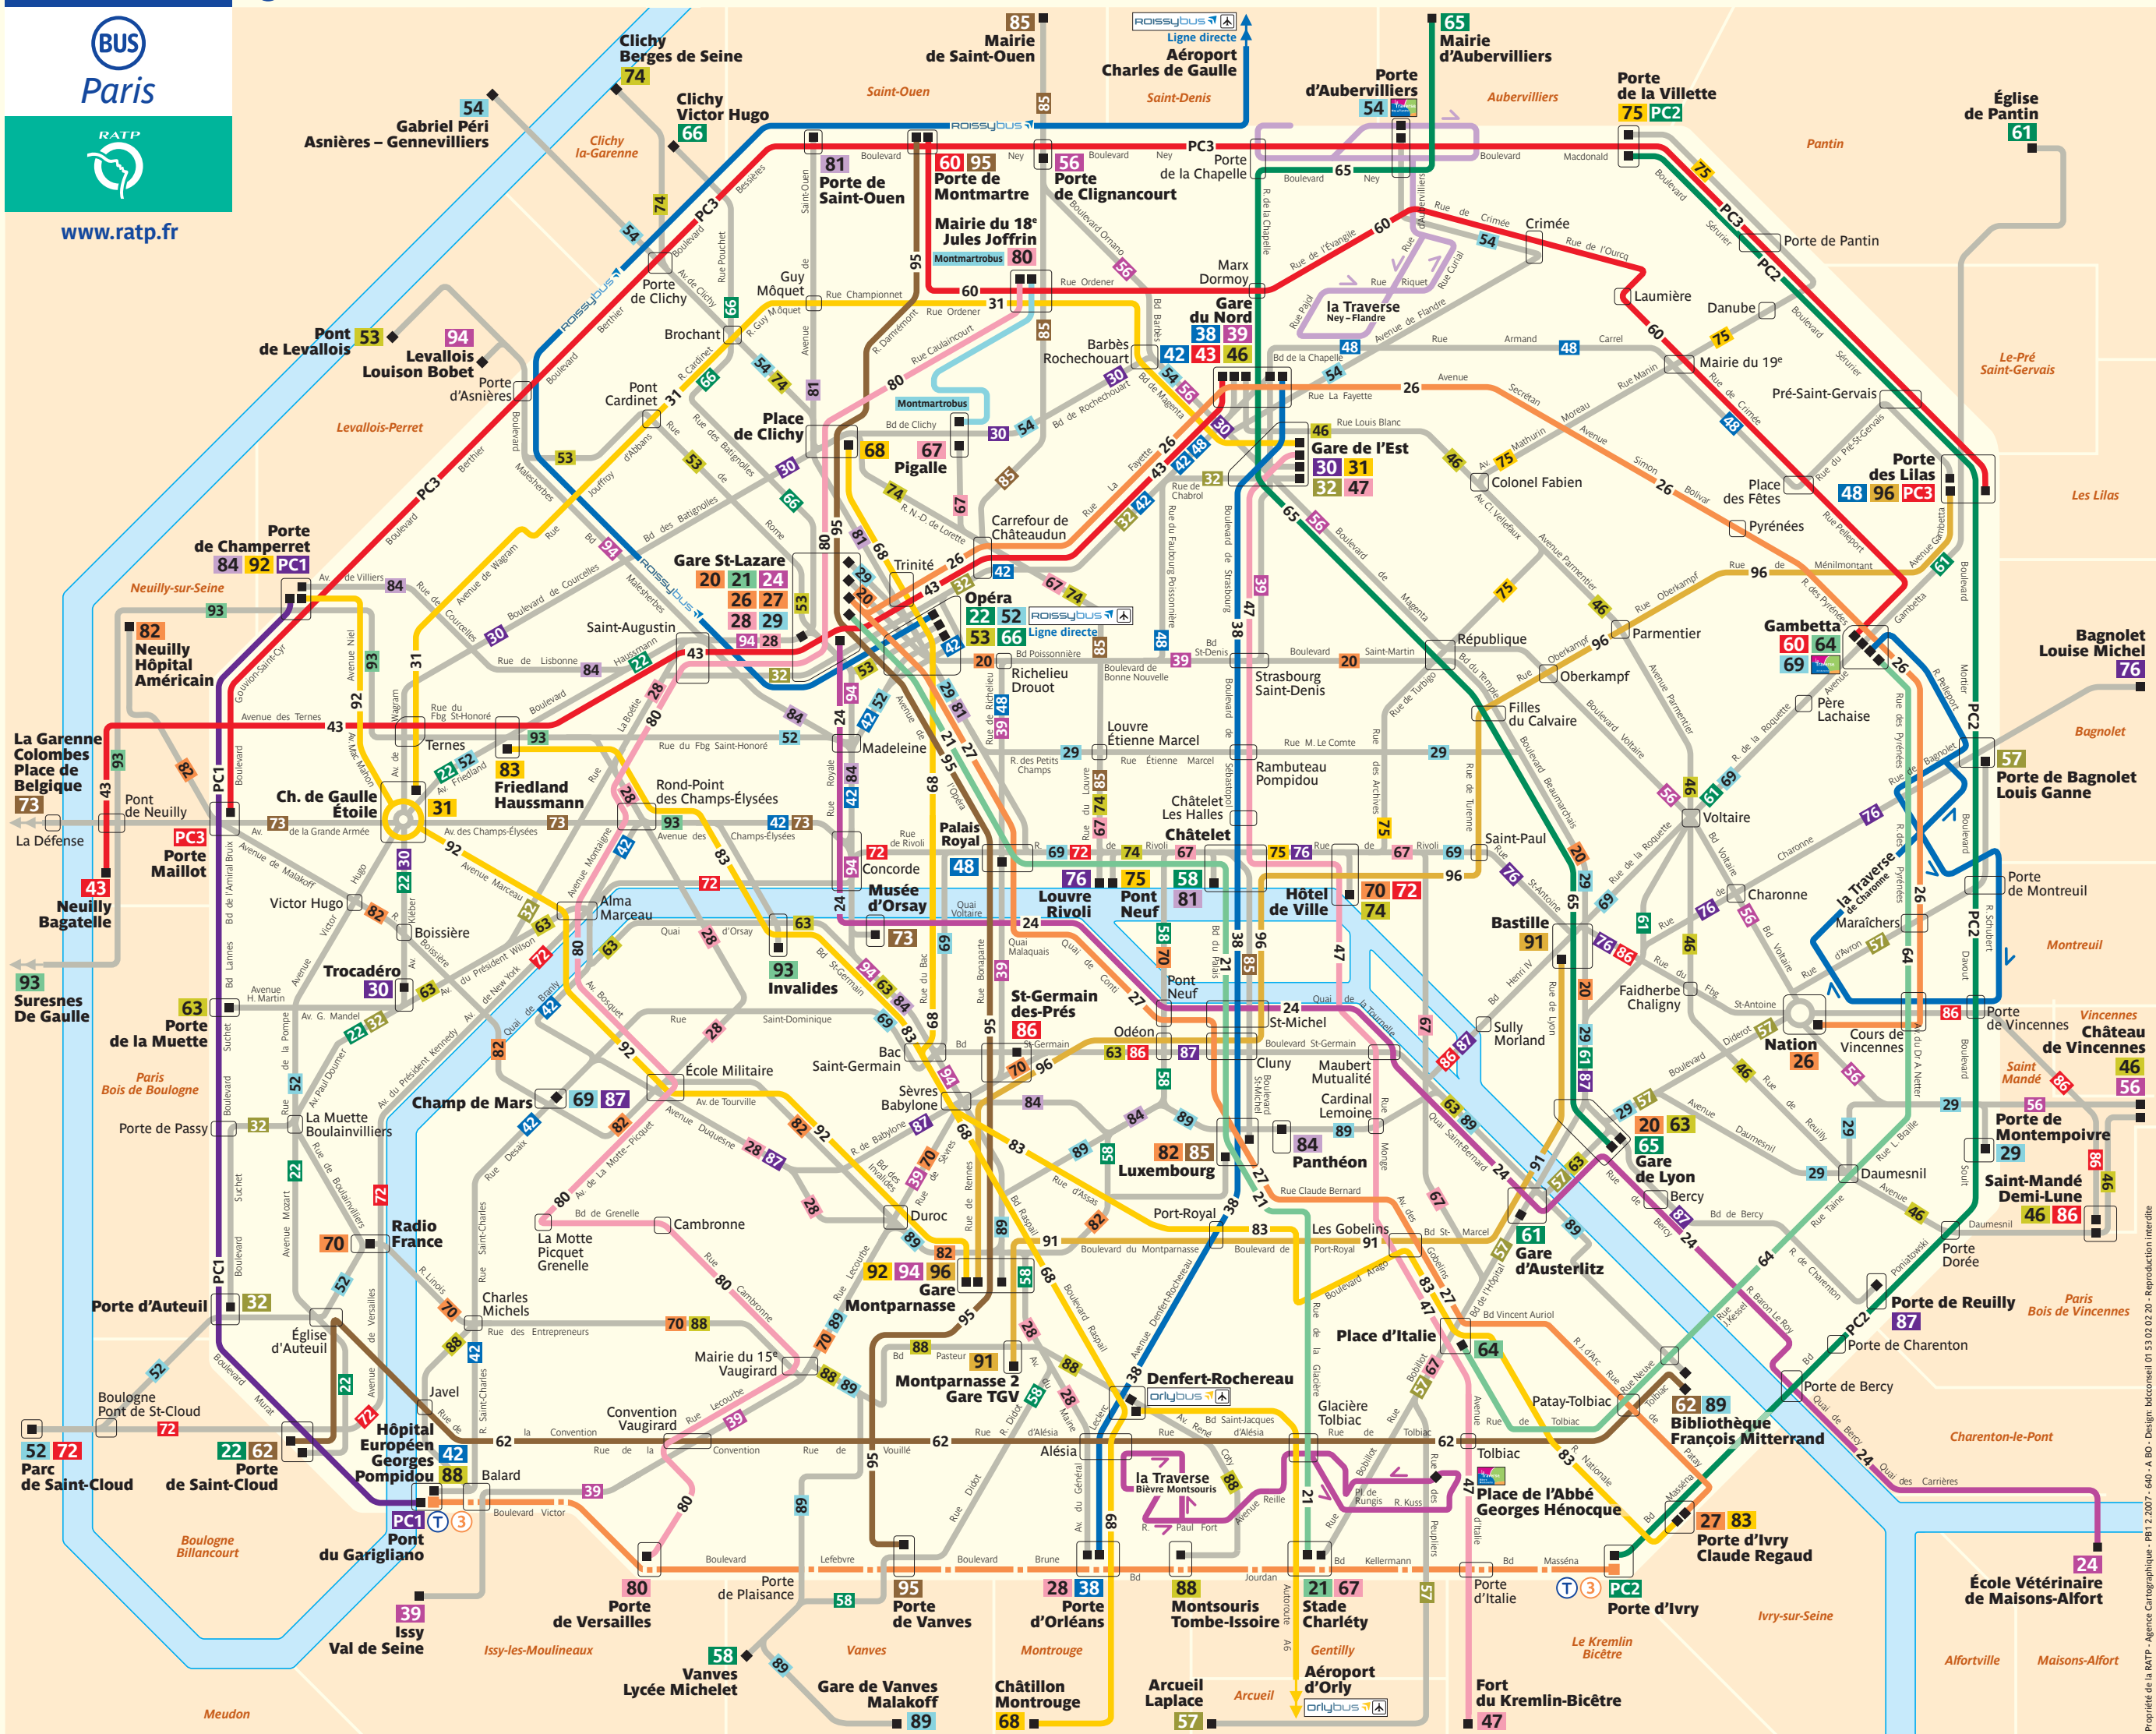

www.ratp.fr

BUS En soirée

- 21 Gare St-Lazare / Stade Charléty
- 24 Gare d'Austerlitz / Ecole Vét. de Maisons-A.
- 26 Gare St-Lazare / Nation
- 27 Gare St-Lazare / Pte d'Ivry - Cl. Regaud
- 28 Gare St-Lazare / Pte d'Orléans
- 29 Gare St-Lazare / Pte de Montempoivre
- 31 Étoile / Gare de l'Est
- 38 Gare du Nord / Pte d'Orléans
- 42 Hôpital G. Pompidou / Gare du Nord
- 43n Pont de Neuilly / Neuilly - Bagatelle
- 47 Gare de l'Est / Fort du Kremlin-Bicêtre
- 52 Étoile / Pte d'Auteuil
- 54 Asnières - Gennevilliers / Pte d'Aubervilliers
- 57 Arcueil - Laplace RER / Pte de Bagnollet
- 60 Gare St-Lazare / Pte de Montmartre Gambetta
- 61 Gare d'Austerlitz / Église de Pantin
- 62 Gare St-Lazare / Pte de St-Cloud Bibliothèque Fr. Mitterrand
- 63 Étoile / Pte de la Muette Gare de Lyon
- 64 Gare St-Lazare / Pte de Montmartre Opéra
- 65 Mairie d'Aubervilliers / Pte de Vanves
- 66 Clichy - V. Hugo / Opéra
- 67 Châtelet - Hôtel de Ville / Stade Charléty
- 72 Parc de St-Cloud / Hôtel de Ville
- 74 Clichy - Berges de Seine / Pte de Clichy
- 76 Louvre - Rivoli / Bagnollet - L. Michel
- 80 Mairie du 18^e / Pte de Versailles
- 85 Mairie du 18^e / Pte de St-Ouen
- 87 Champ de Mars / Pte de Reuilly
- 91 Montparnasse 2 - TGV / Bastille
- 92 Pte de Champerret / Gare Montparnasse
- 95 Pte de Montmartre / Pte de Vanves
- 96 Châtelet / Pte des Lilas
- (1) PC1 Pte de Champerret / Pont du Garigliano
- (1) PC2 Pte d'Ivry / Pte de la Villette
- (1) PC3 Pte des Lilas / Pte Maillot